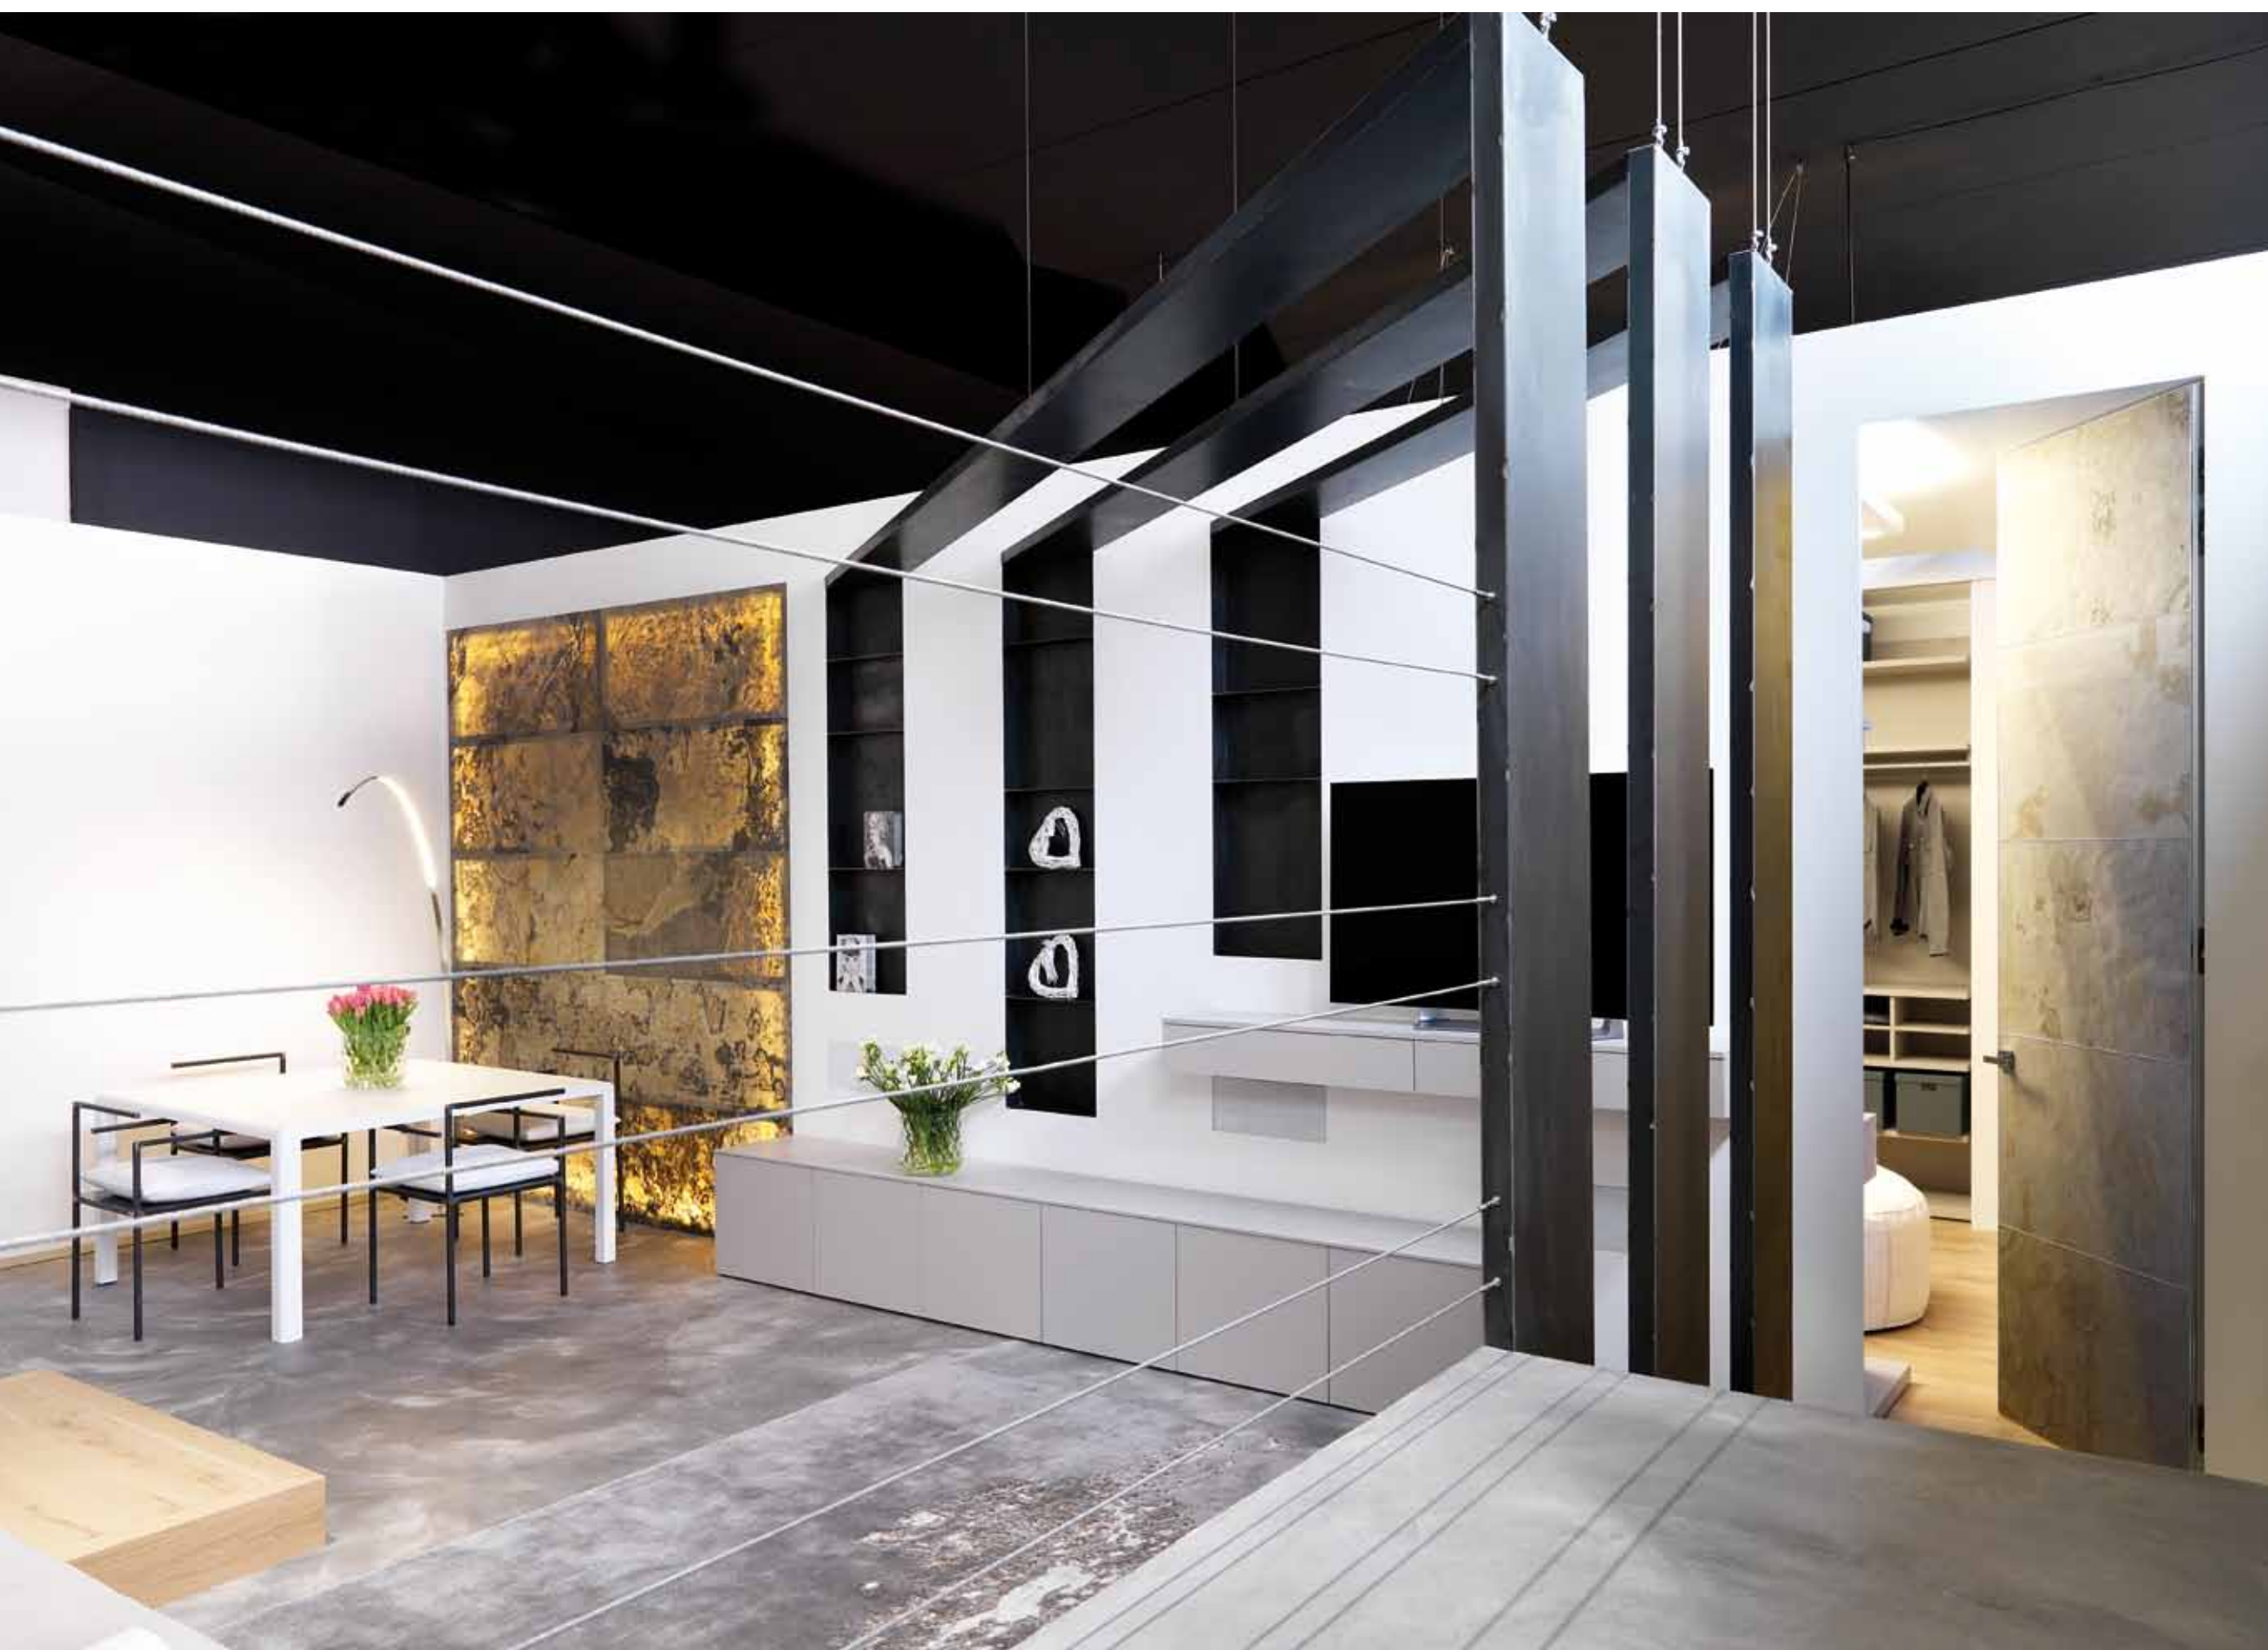

Il progetto di interior design è stato curato dal team di ABC Interni (Orio al Serio – Bg). La filosofia da cui nasce è molto affascinante: decomporre gli spazi per ricercare un insieme nuovo di forme e funzioni. Un racconto speciale che fa parlare la materia e ci permette di entrare in un nuovo concetto dell'abitare.

“È

l'idea del cercare a tutti i costi l'essere, l'essenza primordiale delle cose, di come sono state create e del perché queste avvengono. Cercare la forma originaria nel materiale e andare a fondo per capirne l'utilizzo, la qualità e la possibilità". Con questa filosofia il team di ABC Interni, guidato da Alice Morotti e Stefano Pavan, ha messo le basi del nuovo linguaggio di questa casa. Un progetto di interior originale e affascinante che parte da un'idea sofisticata ma precisa. "L'idea è la decomposizione degli spazi per ricercare un insieme nuovo di forme e funzioni". Il progetto abitativo interno si apre con l'incontro fisico del verde e della luce che crea continuità con ciò che ci stiamo per lasciare alle spalle, una sorta di rincorsa del naturale che non vuole essere escluso. Le canne di bambù che penetrano nello spazio abitativo incorniciate da una struttura in ferro stanno a dire che i due materiali svolgono meccanicamente la stessa funzione e che l'uno e l'altro possono evocare lo stesso concetto di forza, natura e versatilità. Oltre il verde si eleva la cucina, lo spazio della convivialità. Quasi nascosta dalla sua stessa disposizione, è avvolta da blocchi bianchi, puliti e lineari, che ne evidenziano le caratteristiche. Attraverso la divisione delle diverse funzioni – contenitore (colonne sulla destra), creazione (piani di lavoro centrali), mostra (piano snack in acciaio sulla sinistra) – la cucina diventa laboratorio d'arte. Il tavolo, realizzato in Corian®, e le sedie in ferro, sono stati progettati e modellati senza discontinuità e giunture. Due materiali così diversi si sposano perfettamente in fluidità e dinamicità. Le lastre scure in ferro a tutta altezza che tagliano imponenti lo spazio interno vengono addolcite dalla presenza di innumerevoli fori circolari di dimensioni diverse che tappezzano l'intera superficie permettendo alla luce interna di inondare lo spazio. Un passaggio in pietra conduce alla sfera privata della persona, dove l'ambiente coccola e avvolge. Si entra nella camera da letto anch'essa scomposta per le sue funzioni. Il percorso avviene per fasi: la prima tappa è la cabina armadio, disposta su quattro lati e illuminata da una lingua d'argento che come l'essenza dei sogni conduce in un mondo di mezzo. Il termine del cammino giunge nel letto circolare e nella vasca che ne imita le linee per togliersi dalle forme rigide incontrate precedentemente e assolvere alla funzione di protezione e accoglienza.